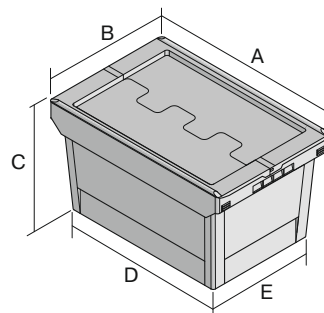

# Mehrwegbehälter MB, mit Schließsystem MBD86321 BS1 | Datenblatt

Pos. Abmessungen, Toleranzen nach DIN 16901

A	Außenlänge oben	800 mm
B	Außenbreite oben	600 mm
C	Höhe	353 mm
D	Bodenlänge außen	690 mm
E	Bodenbreite außen	508 mm

Eigenschaften	*Belastungsangaben nach EN 13117
Eigengewicht	7,42 kg
*Aufflast	300 kg
*Inhaltsbelastung	50 kg
Volumen	120 Liter
ESD	–
Lebensmittelecht	–
Material	PP
Lagerartikel	–
Stück/VE	1
Farbe	taubenblau
Bestell-Nr.	6-20286

Weitere Farben / Sonderfarben auf Anfrage

Abmessungen, Toleranzen nach DIN 16901	
Außenlänge oben	800 mm
Außenbreite oben	600 mm
Höhe	353 mm

Information & Service  
[www.bito.com](http://www.bito.com)

**BITO**  
LAGERTECHNIK

# Mehrwegbehälter MB, mit Schließsystem **MBD86321 BS1** | Zubehör

**Etikettenabdeckungen**  
für Mehrwegbehälter MB  
B 60 x H 80.4 mm  
**6-15244**

**Transportroller**  
für Mehrwegbehälter 800 x 400 mm  
und 800 x 600 mm  
L 720 x B 540 mm  
**6-19439**